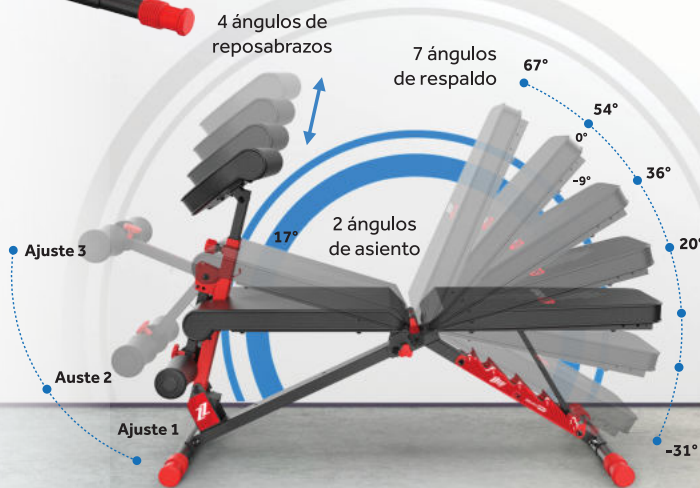

# BENCH PRO

**LA SALA DE ENTRENAMIENTO COMPLETA ESTÉS DONDE ESTÉS.**

Opciones multiples en un único banco para multiples ejercicios! Montaje horizontal, inclinado y declinado. brazos, piernas, abdomen, glúteos, hombros, tríceps y bíceps.

**Completamente plegable.**

Asiento cómodo y respaldo amortiguado.

Capacidad de carga  
**600 LBS**  
**270 KG**

**¡EMPIEZA YA TU ENTRENAMIENTO!**

**AJUSTE COMPLETO Y RÁPIDO**

Base antideslizante

Estructura Triangular

Reposacabeza ajustable.

Estabilidad y seguridad