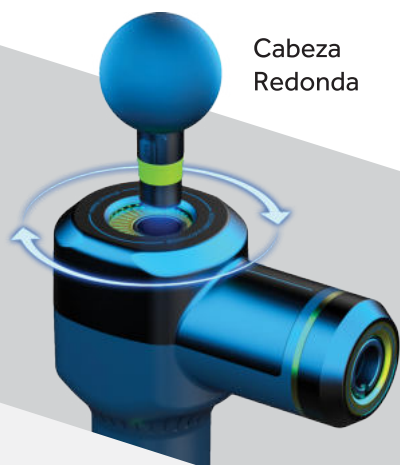

Cabeza Redonda