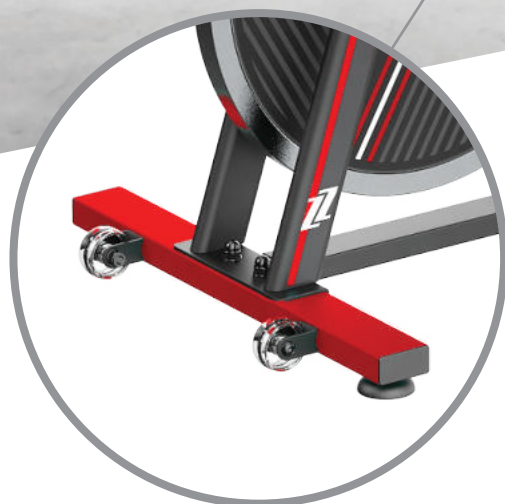

## CON LAS MÁS AVANZADAS FUNCIONES:

- Asiento cómodo y acolchado;
- Regulación del asiento adelante/atrás;
- Pasamanos acolchado;
- Cubierta de plástico de protección de la correa;
- Ruedas móviles;
- Ajuste de subida/bajada del asiento;
- Ajuste de tensión;
- Materiales de alta calidad;
- Regulación arriba/abajo del manillar.

Cómodo y  
asiento acolchado.

Manillar  
ergonómico.

Peso del volante  
**13kg / 28.6 IBS**

Fácil aprendizaje  
interfaz de paneles.

Ruedas móviles.

**ZLGO**  
FITNESS

# recumbent **GO** bike

MUCHO MÁS QUE UNA BICICLETA RECLINADA TRADICIONAL.  
**ENTRENAMIENTOS SÚPER  
CARDIO DE BAJO IMPACTO.**

- Mango ergonómico auxiliar.
- Exclusiva silla de oficina cómoda y acolchonada.
- Estabilizadores de piso
- Ajuste de subida/bajada del asiento;
- Ajuste de tensión;
- Cinturón de bloqueo de pies;
- Ruedas móviles;
- Materiales de alta calidad.